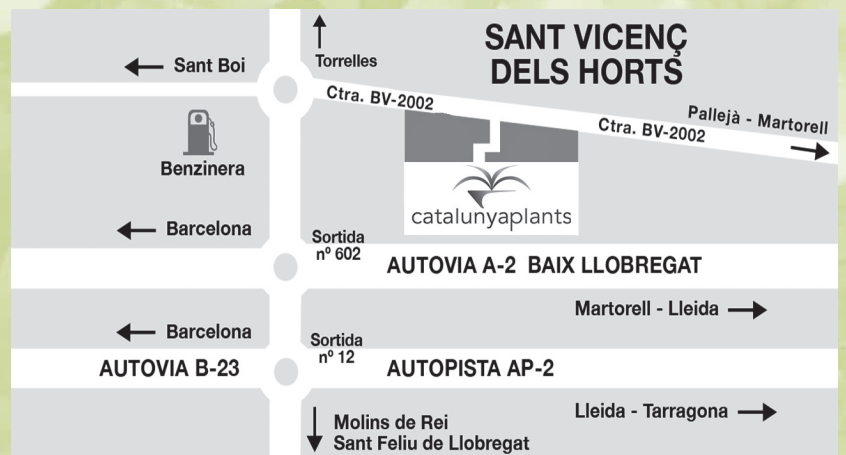

HORARI:

De dilluns a dissabte de 9:00 a 20:00 hores • Diumenges i festius de 10:00 a 14:30 hores