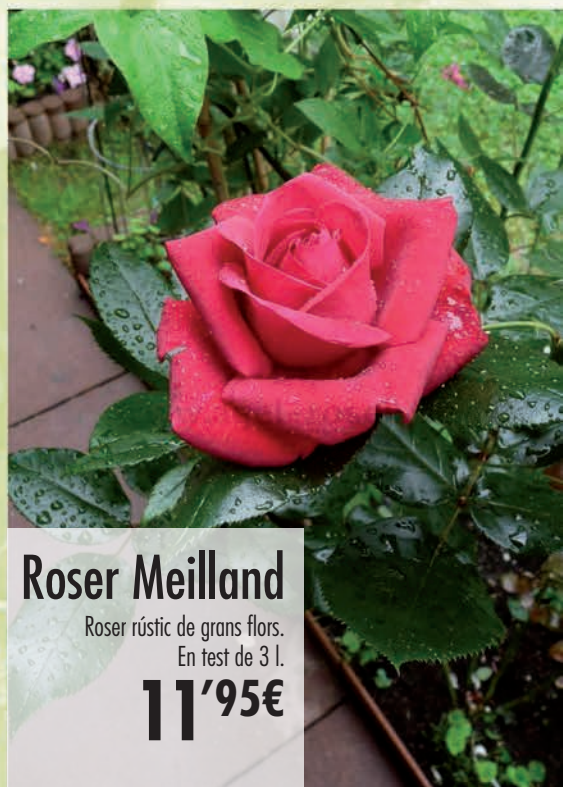

5'95€ (4,57€/l.)

Súper Oferta

Test Con

Con de terracota, transpirable i resistent al gel. Amb forat. Disponible en diversos colors i tamanys. Mides: 36x33 cm.

12'50€

Roser Meilland

Roser rústic de grans flors. En test de 3 l.