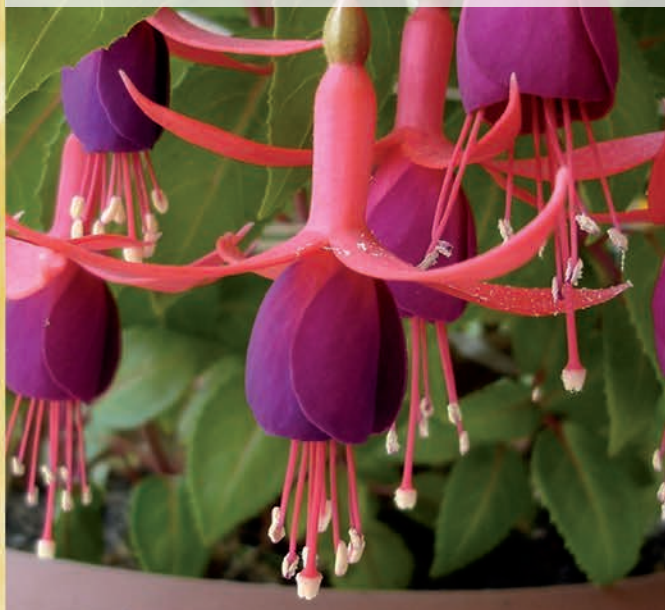

Fuchsia Hybrida

Arbust petit, de fulles ovals i flors penjants vermelles, violàcies o blanques. Floreix des de primavera fins a la tardor. En test de 13 cm.

2'95€